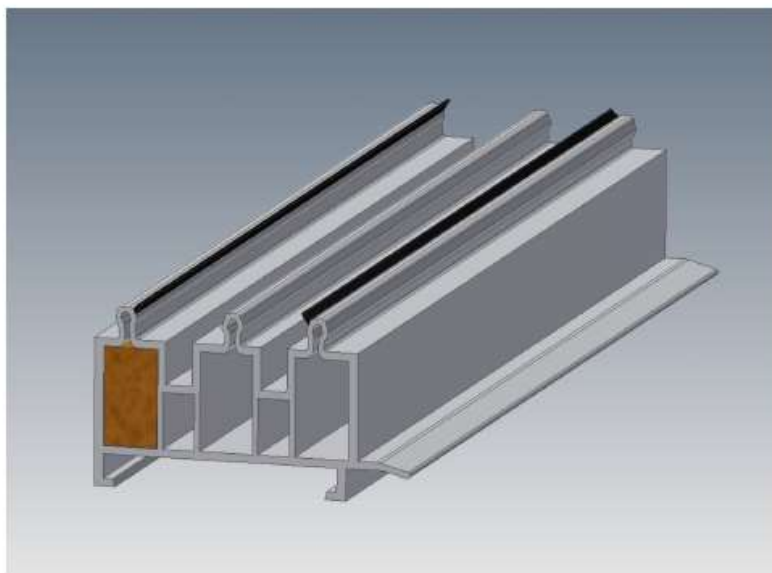

Nový podkladový profil

Podkladový profil s těsněním univerzálně použitelný pro systémy **Veka, Salamander, Brüggmann a Inoutic Arcade**

Speciální konstrukce navržená pro překlenutí tolerancí okenních profilů

Materiál – recyklát z okenních odřezků

Vnější komora vypěněná „online“ přímo při extruzi profilu. K dodání také varianta bez pěny

Standardně se dodává s náběhem na vnitřní parapet. Na objednávku lze dodat i bez náběhu

Profily jsou stohovatelné pro použití jako rozšíření pod dvevní prahy

Balení: Jednorázová dřevěná paleta, délka 6 m

Nový podkladový profil

Podkladový profil s těsněním univerzálně použitelný pro systémy **Inoutic Prestige, Inoutic Eforte, Gealan S9000**

Profily jsou stohovatelné pro použití jako rozšíření pod dveřní prahy

Balení: Jednorázová dřevěná paleta, délka 6 m