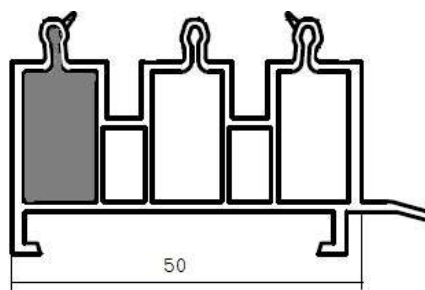

Nový podkladový profil

Podkladový profil s těsněním univerzálně použitelný pro systémy **Veka, Salamander, Brüggmann a Inoutic Arcade**

Speciální konstrukce navržená pro překlenutí tolerancí okenních profilů

Materiál – recyklát z okenních odřezků

Vnější komora vypěněná „online“ přímo při extruzi profilu. K dodání také varianta bez pěny

Standardně se dodává s náběhem na vnitřní parapet. Na objednávku lze dodat i bez náběhu

Profily jsou stohovatelné pro použití jako rozšíření pod dvevní prahy

Balení: Jednorázová dřevěná paleta, délka 6 m

Nový podkladový profil

Podkladový profil s těsněním univerzálně použitelný pro systémy **Inoutic Prestige, Inoutic Eforte, Gealan S9000**