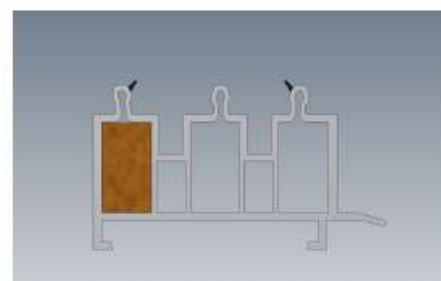

Materiál – recyklát z okenních odřezků

Vnější komora vypěněná „online“ přímo při extruzi profilu. K dodání také varianta bez pěny

Standardně se dodává s náběhem na vnitřní parapet. Na objednávku lze dodat i bez náběhu

Profily jsou stohovatelné pro použití jako rozšíření pod dvevní prahy

Balení: Jednorázová dřevěná paleta, délka 6 m

Nový podkladový profil

Podkladový profil s těsněním univerzálně použitelný pro systémy **Inoutic Prestige, Inoutic Eforte, Gealan S9000**

Speciální konstrukce navržena pro překlenutí tolerancí okenních profilů

Materiál – recyklát z okenních odřezků

Vnější komora vypěněná „online“ přímo při extruzi profilu. K dodání také varianta bez pěny

Standardně se dodává s náběhem na vnitřní parapet. Na objednávku lze dodat i bez náběhu

Profily jsou stohovatelné pro použití jako rozšíření pod dveřní prahy

Balení: Jednorázová dřevěná paleta, délka 6 m