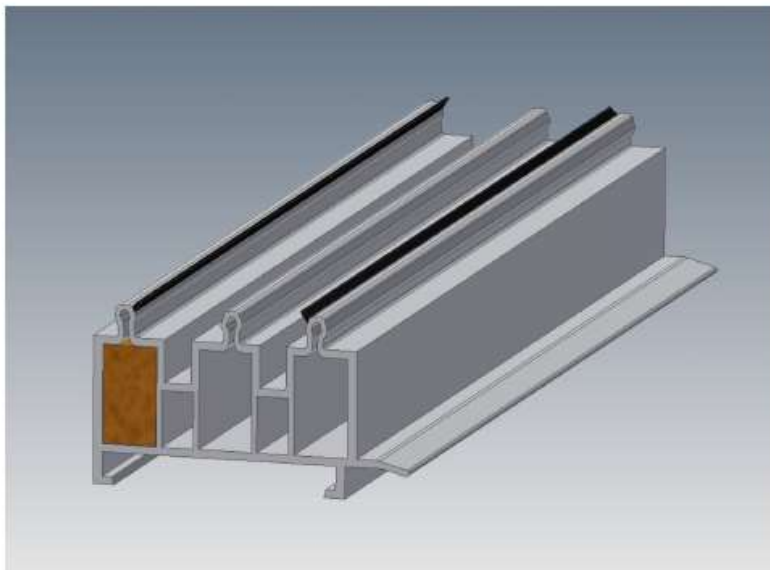

Materiál – recyklát z okenních odřezků

Vnější komora vypěněná „online“ přímo při extruzi profilu. K dodání také varianta bez pěny

Standardně se dodává s náběhem na vnitřní parapet. Na objednávku lze dodat i bez náběhu

Profily jsou stohovatelné pro použití jako rozšíření pod dvevní prahy

Balení: Jednorázová dřevěná paleta, délka 6 m

Nový podkladový profil

Podkladový profil s těsněním univerzálně použitelný pro systémy **Inoutic Prestige, Inoutic Eforte, Gealan S9000**

Speciální konstrukce navržena pro překlenutí tolerancí okenních profilů

Materiál – recyklát z okenních odřezků

Vnější komora vypěněná „online“ přímo při extruzi profilu. K dodání také varianta bez pěny

Standardně se dodává s náběhem na vnitřní parapet. Na objednávku lze dodat i bez náběhu

Profily jsou stohovatelné pro použití jako rozšíření pod dveřní prahy

Balení: Jednorázová dřevěná paleta, délka 6 m