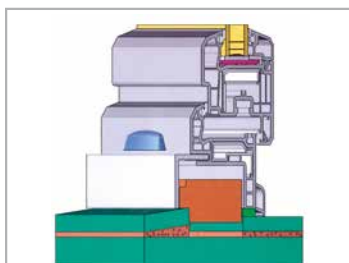

Weitere Farben auf Anfrage möglich

PRODUKTBESCHREIBUNG

- Design-Entwässerungskappen, passend zu den neuen Profildenerationen
- für Schlitzfräsungen von 28–30 x 5 mm
- entwickelt für enge Bauräume und bei der Verwendung von Sanierungsfenstern mit vorgesetzten Profilen oder Fensterbänken