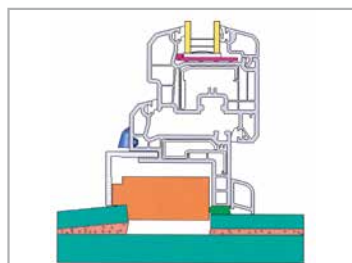

PRODUKTBESCHREIBUNG

- Design-Entwässerungskappen, passend zu den neuen Profildenerationen
- für Schlitzfräsungen von 28–30 x 5 mm
- entwickelt für enge Bauräume und bei der Verwendung von Sanierungsfenstern mit vorgesetzten Profilen oder Fensterbänken

PRODUKTMERKMALE

- hohe Materialqualität – spezielles Hart-PVC, hoch UV-stabilisiert
- extra hohe Klemmkraft durch neuartige Klemmtechnik
- alle aufgeführten Farben ab Lager lieferbar
- Das von uns für die Herstellung von Entwässerungskappen eingesetzte, modifizierte Hart-PVC hat eine hervorragende Lichtbeständigkeit. Auch nach einer über 3-jährigen Freibewitterung in Bandol (Südfrankreich) zeigte sich keine nennenswerte farbliche Veränderung.

VERPACKUNGSEINHEITEN

- weiß = 500 Stück
- RAL- und Dekorfarben = 100/250/500 Stück

Artikel-Nr.	Farbe	ähnlich RAL	passend zu Dekorfolie
304-03-0001	weiß	- . -	- . -
304-03-0002	cremeweiß	9001	1379
304-03-0003	perlweiß	1013	- . -
304-03-0004	papyrusweiß	9018	- . -
304-03-0005	hellelfenbein	1014	- . -
304-03-0051	braun	- . -	- . -
304-03-0052	braunrot	3011	3081
304-03-0053	kupferbraun	8004	- . -
304-03-0054	schokobraun	8017	8875
304-03-0055	schwarzbraun	8022	8518
304-03-0057	rotbraun	8012	- . -
304-03-0058	sepiabraun	8014	- . -
304-03-0059	terrabraun	8028	- . -
304-03-0101	schwarz	- . -	- . -
304-03-0102	basaltgrau	7012	7012
304-03-0103	fenstergrau/signalgrau	7040	- . -
304-03-0104	silbergrau	7001	7155
304-03-0105	schiefergrau	7015	- . -
304-03-0106	anthrazitgrau	7016	7016
304-03-0107	steingrau	7030	- . -
304-03-0108	achatgrau	7038	7038
304-03-0109	lichtgrau	7035	7251
304-03-0110	graubraun	8019	- . -
304-03-0111	beigegrü	7006	- . -
304-03-0112	umbragrü	7022	- . -
304-03-0113	quarzgrü	7039	- . -
304-03-0114	staubgrü	7037	- . -
304-03-0115	graphitgrü/crown platin	7024	- . -
304-03-0116	betongrü	7023	- . -
304-03-0117	blaugrü	7031	- . -
304-03-0118	telegrü	7047	- . -
304-03-0119	schwarzgrü	7021	- . -
304-03-0120	weißaluminium	9006	- . -
304-03-0121	graualuminium	9007	- . -
304-03-0122	graubeige	1019	- . -
304-03-0125	Alux DB 703	- . -	F4361014
304-83-0125	Alux DB 703 effect	- . -	F4361014
304-03-0151	moosgrü	6005	6005
304-03-0152	tannengrü	6009	6125
304-03-0153	smaragdgrü	6001	6110
304-03-0154	kieferngrü	6028	- . -