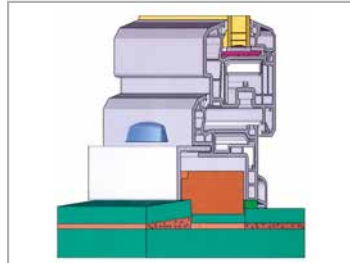

PRODUKTBESCHREIBUNG

- Design-Entwässerungskappen, passend zu den neuen Profilgenerationen
- für Schlitzfräsungen von 25 x 5 mm
- entwickelt für enge Bauräume und bei der Verwendung von Sanierungsfenstern mit vorgesetzten Profilen oder Fensterbänken

PRODUKTMERKMALE

- hohe Materialqualität – spezielles Hart-PVC, hoch UV-stabilisiert
- extra hohe Klemmkraft durch neuartige Klemmtechnik
- alle aufgeführten Farben ab Lager lieferbar
- Das von uns für die Herstellung von Entwässerungskappen eingesetzte, modifizierte Hart-PVC hat eine hervorragende Lichtbeständigkeit. Auch nach einer über 3-jährigen Freibewitterung in Bandol (Südfrankreich) zeigte sich keine nennenswerte farbliche Veränderung.

VERPACKUNGSEINHEITEN

- weiß = 500 Stück
- RAL- und Dekorfarben = 100/250/500 Stück

Artikel-Nr.	Farbe	ähnlich RAL	passend zu Dekorfolie
304-05-0001	weiß	- . -	- . -
304-05-0002	cremeweiß	9001	1379
304-05-0003	perlweiß	1013	- . -
304-05-0004	papyrusweiß	9018	- . -
304-05-0005	hellelfenbein	1014	- . -
304-05-0051	braun	- . -	- . -
304-05-0052	braunrot	3011	3081
304-05-0053	kupferbraun	8004	- . -
304-05-0054	schokobraun	8017	8875
304-05-0055	schwarzbraun	8022	8518
304-05-0057	rotbraun	8012	- . -
304-05-0058	sepiabraun	8014	- . -
304-05-0059	terrabraun	8028	- . -
304-05-0101	schwarz	- . -	- . -
304-05-0102	basaltgrau	7012	7012
304-05-0103	fenstergrau/signalgrau	7040	- . -
304-05-0104	silbergrau	7001	7155
304-05-0105	schiefergrau	7015	- . -
304-05-0106	anthrazitgrau	7016	7016
304-05-0107	steingrau	7030	- . -
304-05-0108	achatgrau	7038	7038
304-05-0109	lichtgrau	7035	7251
304-05-0110	graubraun	8019	- . -
304-05-0111	beigegrü	7006	- . -
304-05-0112	umbragrü	7022	- . -
304-05-0113	quarzgrü	7039	- . -
304-05-0114	staubgrü	7037	- . -
304-05-0115	graphitgrü/crown platin	7024	- . -
304-05-0116	betongrü	7023	- . -
304-05-0117	blaugrü	7031	- . -
304-05-0118	telegrü	7047	- . -
304-05-0119	schwarzgrü	7021	- . -
304-05-0120	weißaluminium	9006	- . -
304-05-0121	graualuminium	9007	- . -
304-05-0122	graubeige	1019	- . -
304-05-0125	Alux DB 703	- . -	F4361014
304-85-0125	Alux DB 703 effect	- . -	F4361014
304-05-0151	moosgrü	6005	6005
304-05-0152	tannengrü	6009	6125
304-05-0153	smaragdgrü	6001	6110
304-05-0154	kieferngrü	6028	- . -