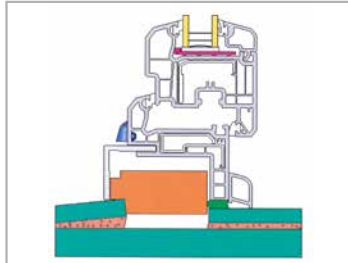

PRODUKTBESCHREIBUNG

- Design-Entwässerungskappen, passend zu den neuen Profilgenerationen
- für Schlitzfräsungen von 25 x 5 mm
- entwickelt für enge Bauräume und bei der Verwendung von Sanierungsfenstern mit vorgesetzten Profilen oder Fensterbänken

PRODUKTMERKMALE

- hohe Materialqualität – spezielles Hart-PVC, hoch UV-stabilisiert
- extra hohe Klemmkraft durch neuartige Klemmtechnik
- alle aufgeführten Farben ab Lager lieferbar
- Das von uns für die Herstellung von Entwässerungskappen eingesetzte, modifizierte Hart-PVC hat eine hervorragende Lichtbeständigkeit. Auch nach einer über 3-jährigen Freibewitterung in Bandol (Südfrankreich) zeigte sich keine nennenswerte farbliche Veränderung.

VERPACKUNGSEINHEITEN

- weiß = 500 Stück
- RAL- und Dekorfarben = 100/250/500 Stück

Artikel-Nr.	Farbe	ähnlich RAL	passend zu Dekorfolie
304-05-0001	weiß	- . -	- . -
304-05-0002	cremeweiß	9001	1379
304-05-0003	perlweiß	1013	- . -
304-05-0004	papyrusweiß	9018	- . -
304-05-0005	hellelfenbein	1014	- . -
304-05-0051	braun	- . -	- . -
304-05-0052	braunrot	3011	3081
304-05-0053	kupferbraun	8004	- . -
304-05-0054	schokobraun	8017	8875
304-05-0055	schwarzbraun	8022	8518
304-05-0057	rotbraun	8012	- . -
304-05-0058	sepiabraun	8014	- . -
304-05-0059	terrabraun	8028	- . -
304-05-0101	schwarz	- . -	- . -
304-05-0102	basaltgrau	7012	7012
304-05-0103	fenstergrau/signalgrau	7040	- . -
304-05-0104	silbergrau	7001	7155
304-05-0105	schiefergrau	7015	- . -
304-05-0106	anthrazitgrau	7016	7016
304-05-0107	steingrau	7030	- . -
304-05-0108	achatgrau	7038	7038
304-05-0109	lichtgrau	7035	7251
304-05-0110	graubraun	8019	- . -
304-05-0111	beigegrü	7006	- . -
304-05-0112	umbragrü	7022	- . -
304-05-0113	quarzgrü	7039	- . -
304-05-0114	staubgrü	7037	- . -
304-05-0115	graphitgrü/crown platin	7024	- . -
304-05-0116	betongrü	7023	- . -
304-05-0117	blaugrü	7031	- . -
304-05-0118	telegrü	7047	- . -
304-05-0119	schwarzgrü	7021	- . -
304-05-0120	weißaluminium	9006	- . -
304-05-0121	graualuminium	9007	- . -
304-05-0122	graubeige	1019	- . -
304-05-0125	Alux DB 703	- . -	F4361014
304-85-0125	Alux DB 703 effect	- . -	F4361014
304-05-0151	moosgrü	6005	6005
304-05-0152	tannengrü	6009	6125
304-05-0153	smaragdgrü	6001	6110
304-05-0154	kieferngrü	6028	- . -