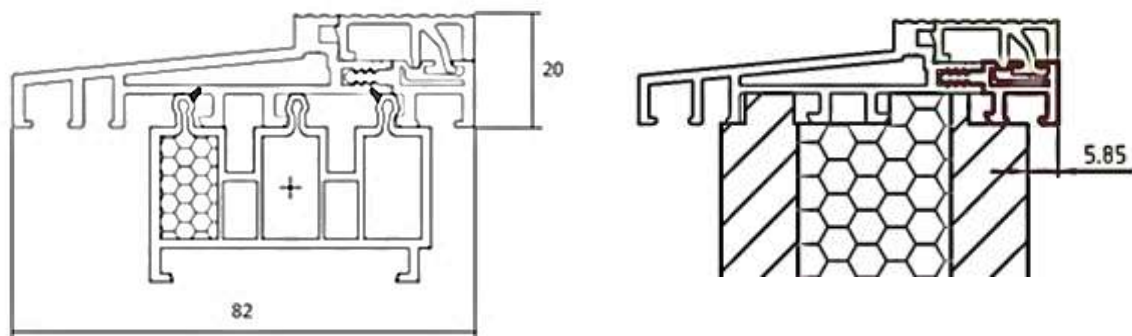

Nový prahový systém

Univerzální prahový systém určený pro všechny dveřní profily se stavební hloubkou 70 – 82 mm.

Speciální konstrukce navržená pro ideální připojení navazujících řešení

Masivní konstrukce zajišťuje dokonalou stabilitu.

Standardně se dodává jako systém spolu s podkladovým profilem nebo vyfrézovaným purenitem .

Součástí řešení jsou také PE kostky do výztuhy pro připevnění dveřních profilů.

Připojení dveřních profilů pomocí přechodových podložek nebo zafrézování přímo do dveřních profilů. Fréza může být součástí dodávky.

Balení: 30 m